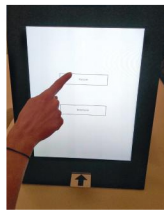

Comment Voter

1000 - 1020 - 1120 - 1030 - 1040 - 1050
Ville de Bruxelles

Le 13 Octobre

<https://ps-bxl.be>

Mettez la **carte à puce** dans l'ordinateur

Choisissez la **langue**.
Confirmez ce choix.

Choisissez la liste
Liste 1 - PS-Vooruit
Confirmez ce choix.

Choisissez notre
Bourgmestre
1. Close Philippe

Choisissez **votre candidat**
Confirmez ce choix.

Vous pouvez voter pour plusieurs candidats

Confirmez ce choix.

L'ordinateur imprime
un bulletin de vote

Reprenez la **carte à puce**
et le **bulletin de vote**.
Sortez de l'isoloir

Allez devant l'urne.
Scannez le **code-barres**
qui se trouve sur le bulletin
de vote

Voici la liste telle qu'elle apparaîtra sur l'écran lors du vote

Vous pouvez voter pour plusieurs candidats
mais uniquement sur **la liste N°1 PS-VOORUIT**